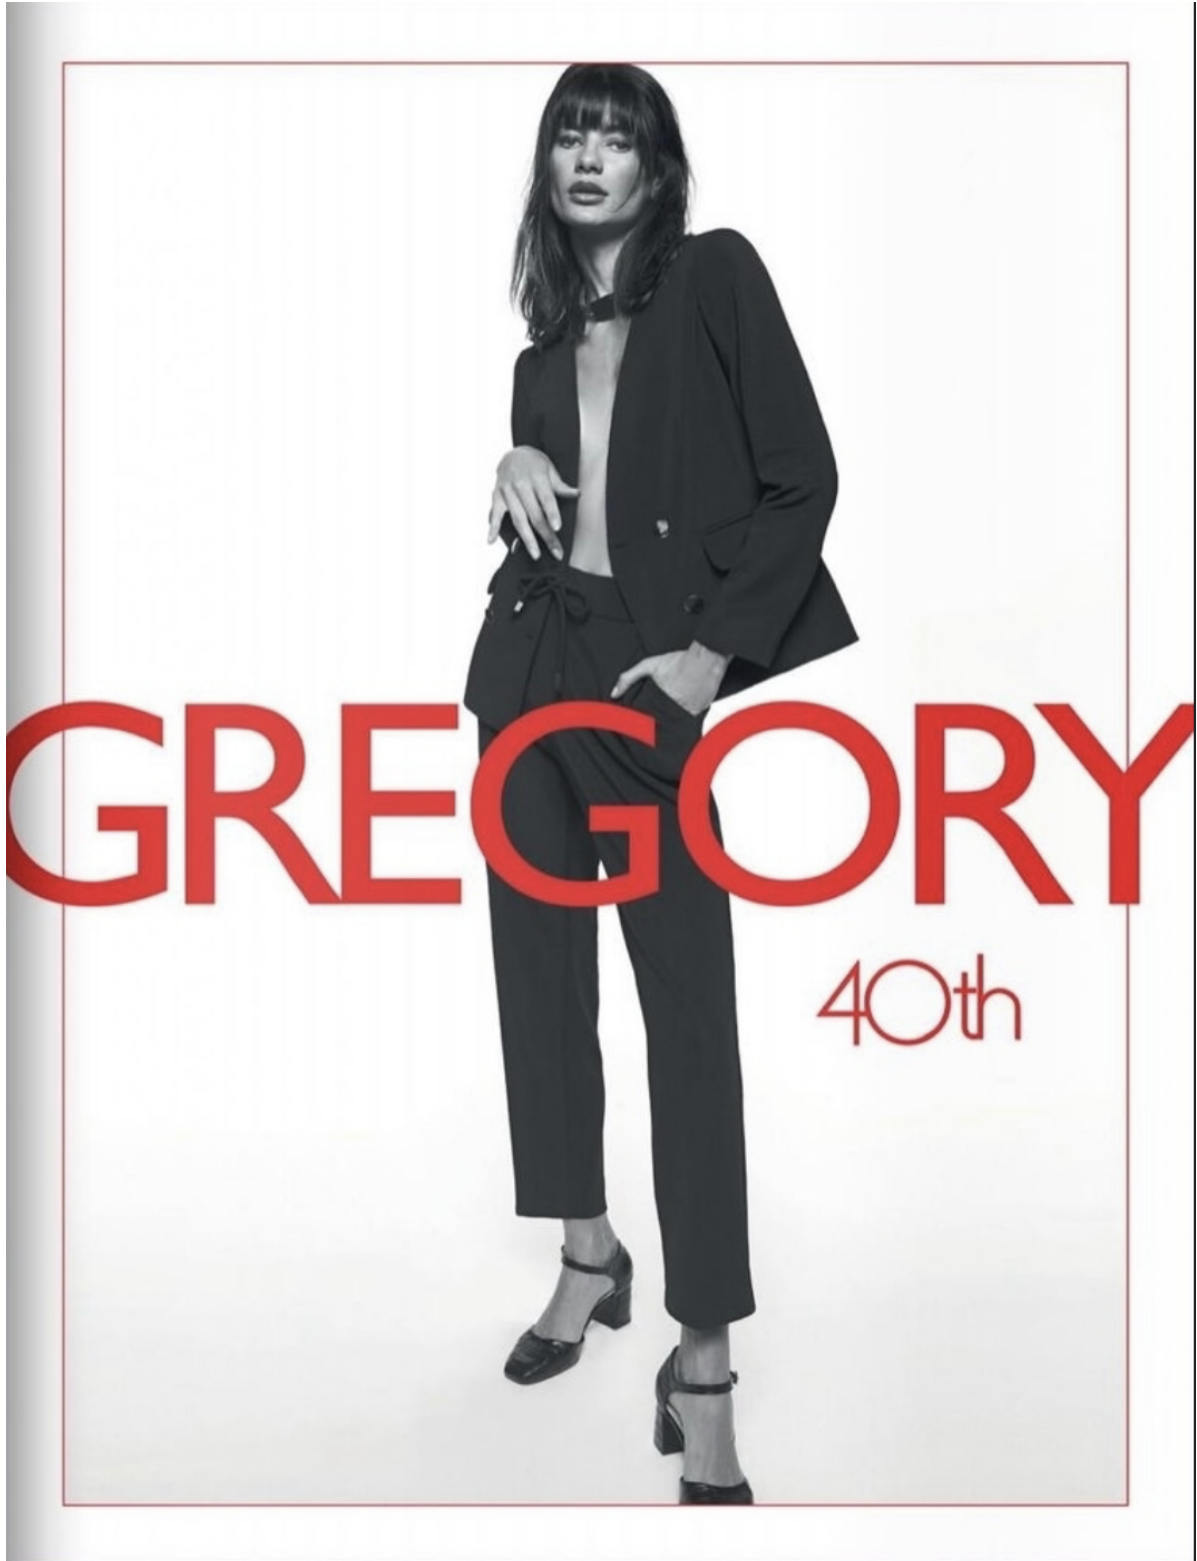

shoes size 40 · hair dark brown · eyes brown

ARIANE NORBEL

height 178 cm · bust 84 cm · cup B · waist 63 cm · hips 90 cm · dress 36
shoes size 40 · hair dark brown · eyes brown

ARIANE NORBEL

height 178 cm · bust 84 cm · cup B · waist 63 cm · hips 90 cm · dress 36
shoes size 40 · hair dark brown · eyes brown

ARIANE NORBEL

height 178 cm · bust 84 cm · cup B · waist 63 cm · hips 90 cm · dress 36

shoes size 40 · hair dark brown · eyes brown

MGM
MODELS

MGM
MODELS

ARIANE NORBEL

height 178 cm · bust 84 cm · cup B · waist 63 cm · hips 90 cm · dress 36
shoes size 40 · hair dark brown · eyes brown

ARIANE NORBEL

height 178 cm · bust 84 cm · cup B · waist 63 cm · hips 90 cm · dress 36
shoes size 40 · hair dark brown · eyes brown

ARIANE NORBEL

height 178 cm · bust 84 cm · cup B · waist 63 cm · hips 90 cm · dress 36